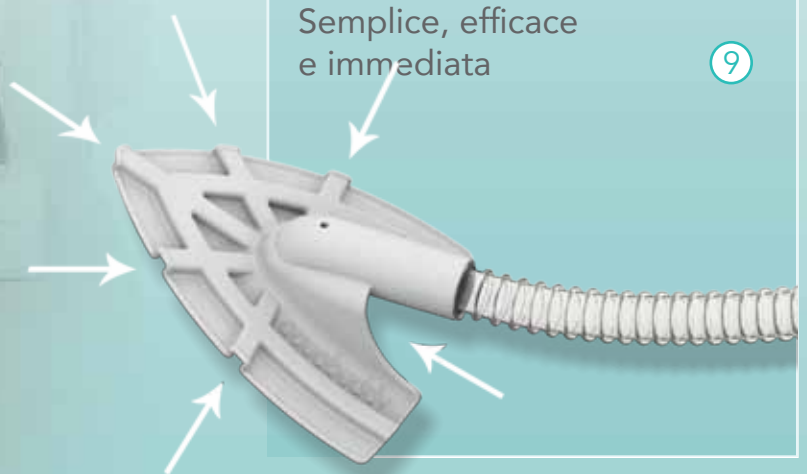

## L'ESIGENZA DI UN LAVAGGIO EFFICACE

Portare un disabile in bagno vuol dire sottoporlo ad un forte stress psicofisico. Anche il caregiver può subire infortuni o carichi di lavoro eccessivi.

**Aquabuddy-Home** permette di fare la doccia, il bidet e lavare il capo direttamente nel letto. Si adatta ad ogni situazione e trasforma la cura dell'igiene in un'operazione facile, sicura e veloce!

### Lavaggio

Doccia con piacevole getto d'acqua

Fino a 8 minuti di erogazione continua

### Aspirazione Reflui

Semplice, efficace e immediata

9

"EasyFrame" - Telaio per telo-vasca impermeabile

CONSIGLIATO DAGLI  
IGIENISTI PER **RIDURRE LA  
POSSIBILITÀ DI INFEZIONI**

L'UNICA VERA ALTERNATIVA  
ALLA RISTRUTTURAZIONE  
DEL BAGNO DI CASA

### CARATTERISTICHE PRINCIPALI

1. Coperchio ribaltabile che si trasforma in ripiano porta oggetti
2. Doccia con comando on/off di regolazione per prolungare durata lavaggio e risparmiare acqua
3. Sistema "CleanSuction" di erogazione e aspirazione dell'acqua a circuiti indipendenti e senza contaminazioni
4. Sistema di gonfiaggio/sgonfiaggio integrato per "ErgoBasin"
5. Sistema mobile con 4 ruote pivotanti
6. Tanica dell'acqua pulita
7. Tanica dell'acqua reflua con valvola di sicurezza di troppo pieno
8. Vano porta "EasyFrame"
9. Manipolo di aspirazione dell'acqua reflua
10. "EasyFrame" - Telaio brevettato di sostegno del telo-vasca per letti senza sponde
11. "ErgoBasin" - bacinella gonfiabile per bidet/lavatesta
12. Tubi di connessione al sistema di gonfiaggio/sgonfiaggio