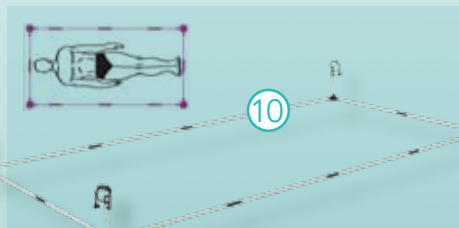

### Aspirazione Reflui

Semplice, efficace e immediata

9

"EasyFrame" - Telaio per telo-vasca impermeabile

CONSIGLIATO DAGLI  
IGIENISTI PER **RIDURRE LA  
POSSIBILITÀ DI INFEZIONI**

L'UNICA VERA ALTERNATIVA  
ALLA RISTRUTTURAZIONE  
DEL BAGNO DI CASA

### CARATTERISTICHE PRINCIPALI

1. Coperchio ribaltabile che si trasforma in ripiano porta oggetti
2. Doccia con comando on/off di regolazione per prolungare durata lavaggio e risparmiare acqua
3. Sistema "CleanSuction" di erogazione e aspirazione dell'acqua a circuiti indipendenti e senza contaminazioni
4. Sistema di gonfiaggio/sgonfiaggio integrato per "ErgoBasin"
5. Sistema mobile con 4 ruote pivotanti
6. Tanica dell'acqua pulita
7. Tanica dell'acqua reflua con valvola di sicurezza di troppo pieno
8. Vano porta "EasyFrame"
9. Manipolo di aspirazione dell'acqua reflua
10. "EasyFrame" - Telaio brevettato di sostegno del telo-vasca per letti senza sponde
11. "ErgoBasin" - bacinella gonfiabile per bidet/lavatesta
12. Tubi di connessione al sistema di gonfiaggio/sgonfiaggio