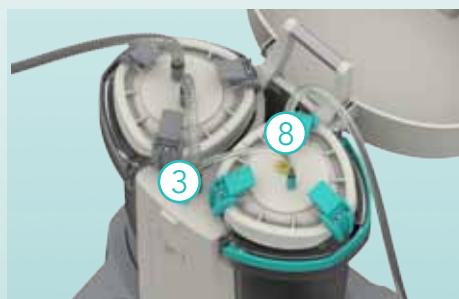

### Aspirazione Reflui

Semplice, efficace e immediata

9

"EasyFrame" - Telaio per telo-vasca impermeabile

CONSIGLIATO DAGLI  
IGIENISTI PER **RIDURRE LA  
POSSIBILITÀ DI INFEZIONI**

L'UNICA VERA ALTERNATIVA  
ALLA RISTRUTTURAZIONE  
DEL BAGNO DI CASA

### CARATTERISTICHE PRINCIPALI

1. Coperchio ribaltabile che si trasforma in ripiano porta oggetti
2. Doccia con comando on/off di regolazione per prolungare durata lavaggio e risparmiare acqua
3. Sistema "CleanSuction" di erogazione e aspirazione dell'acqua a circuiti indipendenti e senza contaminazioni
4. Sistema di gonfiaggio/sgonfiaggio integrato per "ErgoBasin"
5. Sistema mobile con 4 ruote pivotanti
6. Tanica dell'acqua pulita
7. Tanica dell'acqua reflua con valvola di sicurezza di troppo pieno
8. Vano porta "EasyFrame"
9. Manipolo di aspirazione dell'acqua reflua
10. "EasyFrame" - Telaio brevettato di sostegno del telo-vasca per letti senza sponde
11. "ErgoBasin" - bacinella gonfiabile per bidet/lavatesta
12. Tubi di connessione al sistema di gonfiaggio/sgonfiaggio